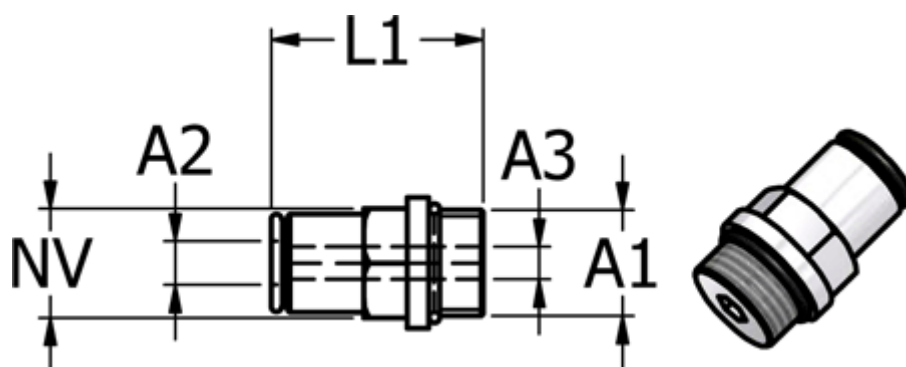

Varenummer: 58674503812
Beskrivelse: Metalfitting 745.038-12, Ø12 - G 3/8"
Push-in lige union

Mål

Gevind A2	= G 3/8"
Indvendig sekskant A3	= 10
L1	= 28.1
NV	= 19
Udvendig slangediameter A1	= 12